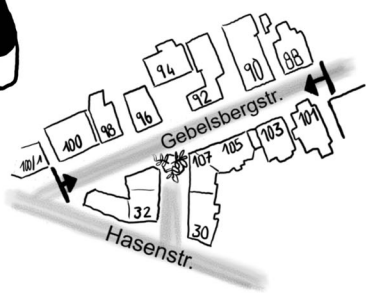

GEBELSBERG-HASEN-FEST

SA 01.07. 13:00 - 23:00h

SO 02.07. 11:00 - 17:00h

SPIELSTRAßE
& KINDERSCHMINKEN

TANZEN

FLOHMARKT

Samstag ab 12h Essensbasar
☺ Sonntag ab 11h Brunch ☺
wir freuen uns über temperatur-
unempfindliche Essensspenden ♡
Bitte bringt eigenes Geschirr
gebelsberghasenfest@web.de
Straßensperrung Sa 11h - So 18h →